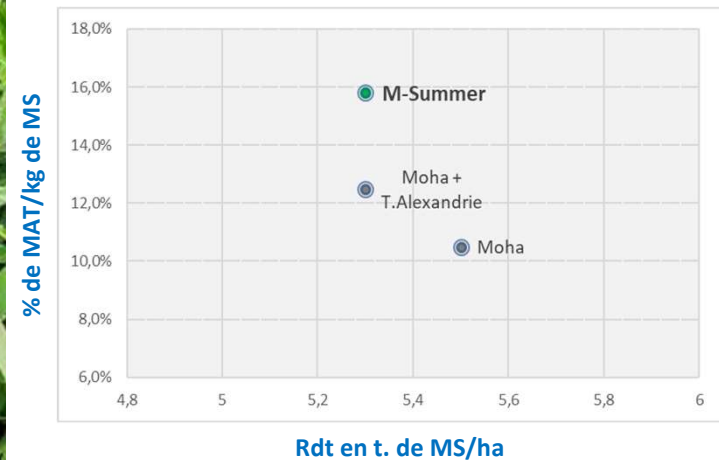

M-SUMMER

Dose semis
25 à 30 Kg/ Ha

Du fourrage de qualité au cœur de l'été !

- ✓ Fourrage annuel
- ✓ Pérennité: 2 à 4 mois
- ✓ Type de sol : Tous

USAGE

Ensilage	Enrubannage	Foin	Affouragement
✓	✓	✓	✓

ATOUS

- Dérobées estivales à cycle rapide
- Le trèfle d'Alexandrie et la Vesce velue améliore la qualité du moha :
+ 5 à 15 % d'UF
+ 25 à 50 % de protéines
- Bonne résistance aux conditions estivales
- Bon maitrise du salissement grâce à la couverture de la vesce velue Massa

COMPOSITION

- ROBUSTA (moha tardif) 50%
- MASSA (Vesce Velue précoce) 30%
- POLARIS (Trèfle d'alexandrie) 20%

Production et % de protéines

70 jours après le semis

Source : essai JD – station de st sauvant (86)